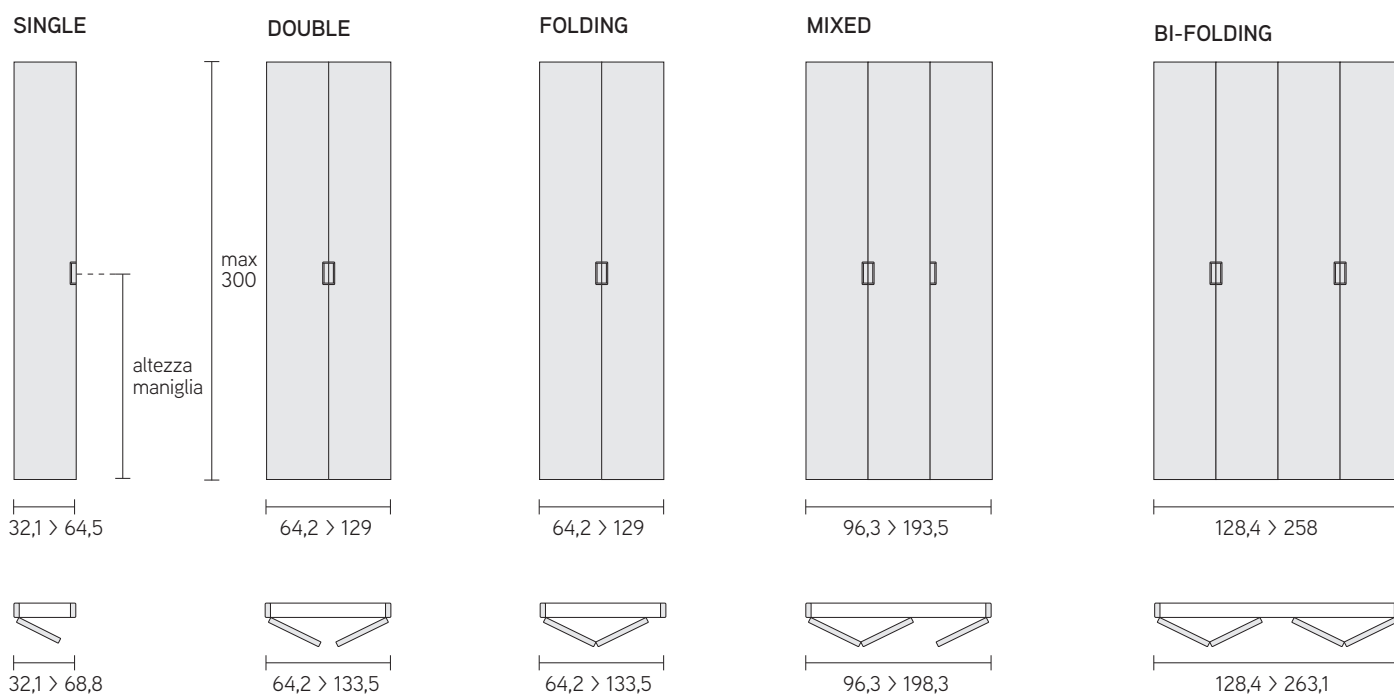

INFO TECNICHE CLICK DATA SHEET

Ante realizzate in tamburato di abete con spessore 2,5 cm. Fissate lateralmente tramite cerniere ad attacco automatico e montate sul telaio in listellare di abete di dimensioni 10,5x3 cm. Il telaio forma un'architrave che viene bloccata a muro. Attenzione: non consente nessun tipo di regolazione. A completamento sono previste fasce di compensazione e coprifilo laterali e superiori. Maniglia di serie incassata. Nella versione a libro è completata da binario di scorrimento in estruso di alluminio.

Doors made of hollow-core fir with a thickness of 2.5 cm. Secured laterally by means of automatic hinges and mounted on the fir blockboard frame with dimensions 10.5x3 cm. The frame forms an architrave that is blocked to the wall. Warning: it does not allow any type of adjustment. To complete, compensation bands and side and top cover strips are provided. Standard built-in handle. In the book version it is completed by a sliding track in extruded aluminum.

DIMENSIONI ANTE DOORS DIMENSIONS