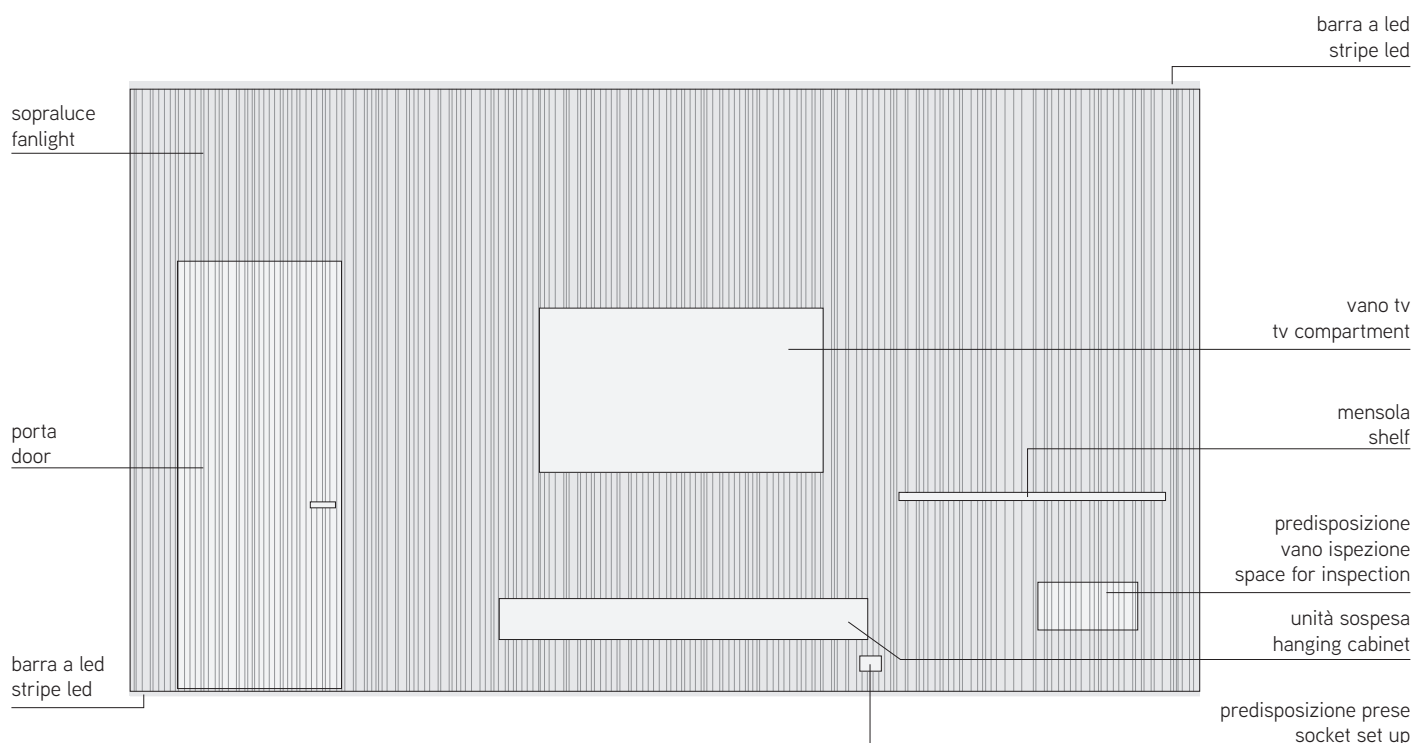

## DATA SHEET

Sfruttando uno dei punti di forza di Res, ossia la strutturata falegnameria interna, nasce Wave in versione boiserie, un completamento di un prodotto iconico per Res. La pannellatura in HDF, è scavata verticalmente in maniera irregolare e, fissandosi alla parete mediante un telaio a muro e delle clips regolabili, permette di rivestire in maniera semplice e veloce qualsiasi parete. Ciò permette di gestire facilmente le più comuni problematiche quali prese, vani tv, vani ispezionabili. E' ovviamente disponibile con porte integrate, che si contestualizzano perfettamente all'insieme.

Exploiting one of Res's strengths, that is the structured carpentry inside, Wave wall cladding is born, a completion of an iconic product for Res. The HDF paneling is carved vertically in an irregular manner, and fixing to the wall by means of a wall frame and adjustable clips, it allows to cover in a simple and fast way any wall, easily managing the most common problems such as sockets, tv rooms, inspectable rooms. Obviously available with integrated doors, which fit perfectly in the wall.